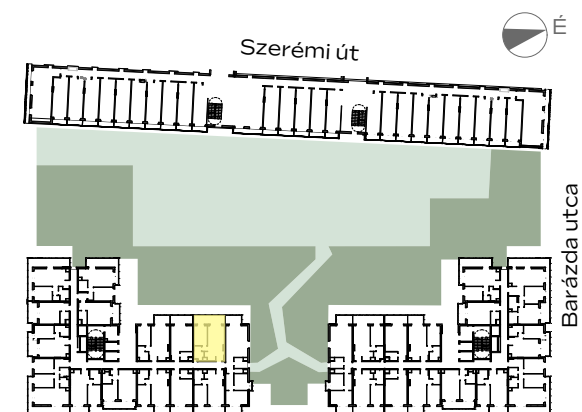

B-203

1m 2m 3m 4m

előtér	1,78 m ²
konyha	2,89 m ²
nappali	18,06 m ²
étkező	1,8 m ²
fürdő	4,44 m ²
szoba	10,32 m ²
<hr/>	
NETTÓ TERÜLET	39,29 m ²
BRUTTÓ TERÜLET	40,55 m²
TERASZ	11,86 m ²

Az alaprajzon látható bútorképek illusztrációk, felszereltség a műszaki leírás szerint. A változtatás jogát fenntartjuk.