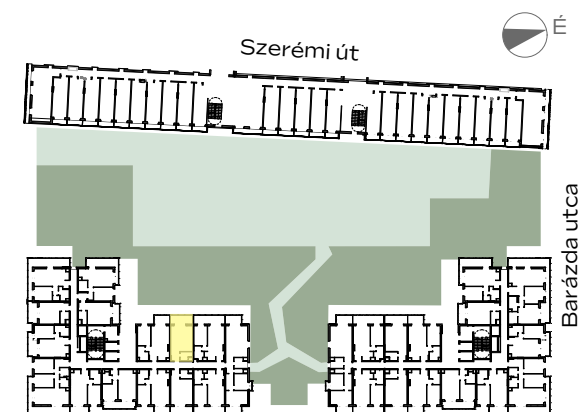

B-202

előtér	3,22 m ²
konyha	3,06 m ²
nappali	17,87 m ²
étkező	1,07 m ²
fürdő	3,5 m ²

NETTÓ TERÜLET	28,72 m ²
BRUTTÓ TERÜLET	29,34 m²
TERASZ	8,54 m ²

Az alaprajzon látható bútorképek illusztrációk, felszereltség a műszaki leírás szerint. A változtatás jogát fenntartjuk.