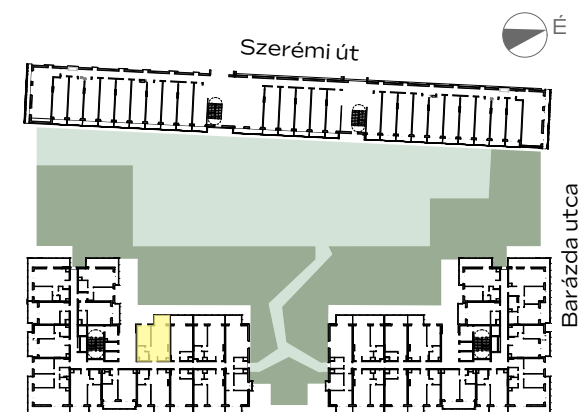

B-201

1m 2m 3m 4m

előtér	1,78 m ²
konyha	3,13 m ²
nappali	19,57 m ²
étkező	1,85 m ²
fürdő	5,02 m ²
szoba	10,14 m ²
<hr/>	
NETTÓ TERÜLET	41,49 m ²
BRUTTÓ TERÜLET	42,8 m²
TERASZ	6,29 m ²

Az alaprajzon látható bútorok illusztrációk, felszereltség a műszaki leírás szerint. A változtatás jogát fenntartjuk.