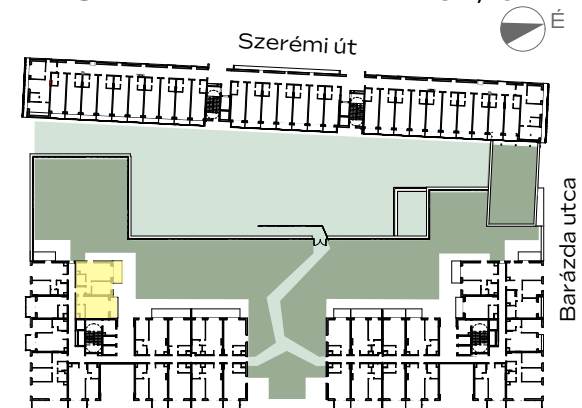

1m 2m 3m 4m

## B-114

közös előtér	2,82 m <sup>2</sup>
előtér	1,55 m <sup>2</sup>
konyha	3,81 m <sup>2</sup>
nappali	17,64 m <sup>2</sup>
étkező	1,8 m <sup>2</sup>
fürdő	4,09 m <sup>2</sup>
szoba	10,07 m <sup>2</sup>
előtér	3,02 m <sup>2</sup>
konyha	3,24 m <sup>2</sup>
nappali	15,53 m <sup>2</sup>
étkező	1,06 m <sup>2</sup>
fürdő	3,73 m <sup>2</sup>

<b>NETTÓ TERÜLET</b>	<b>68,36 m<sup>2</sup></b>
<b>BRUTTÓ TERÜLET</b>	<b>72,13 m<sup>2</sup></b>
TERASZ	6,59 m <sup>2</sup>
MAGÁNKERT	54,16 m <sup>2</sup>

Az alaprajzon látható bútorok illusztrációk, felszereltség a műszaki leírás szerint. A változtatás jogát fenntartjuk.