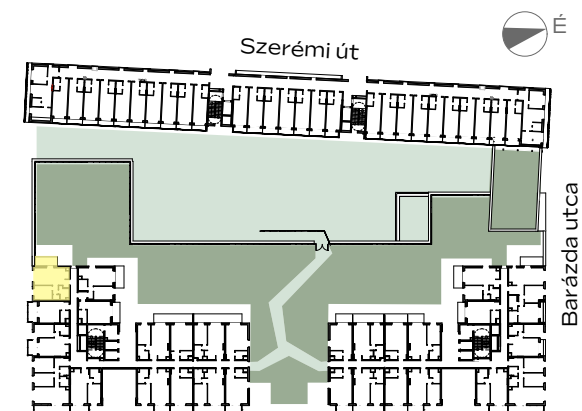

## B-113

1m 2m 3m 4m

előtér	1,99 m <sup>2</sup>
konyha	3,1 m <sup>2</sup>
nappali	16,92 m <sup>2</sup>
étkező	1,81 m <sup>2</sup>
közlekedő	2,15 m <sup>2</sup>
wc	1,28 m <sup>2</sup>
fürdő	4,31 m <sup>2</sup>
szoba	9,94 m <sup>2</sup>

NETTÓ TERÜLET	41,5 m <sup>2</sup>
<b>BRUTTÓ TERÜLET</b>	<b>43,02 m<sup>2</sup></b>
TERASZ	8,45 m <sup>2</sup>
MAGÁNKERT	24,32 m <sup>2</sup>

Az alaprajzon látható bútorok illusztrációk, felszereltség a műszaki leírás szerint. A változtatás jogát fenntartjuk.