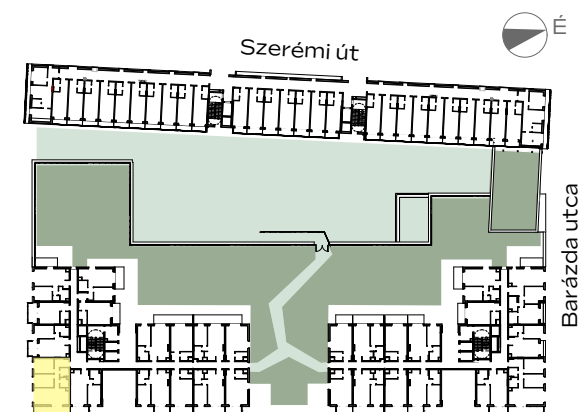

B-110

előtér	4,95 m ²
konyha	4,41 m ²
nappali	16,42 m ²
étkező	1,81 m ²
közlekedő	4,28 m ²
fürdő	2,96 m ²
fürdő	3,41 m ²
szoba	10,27 m ²
szoba	11,43 m ²

NETTÓ TERÜLET	59,94 m ²
BRUTTÓ TERÜLET	62,34 m²
TERASZ	13,49 m ²