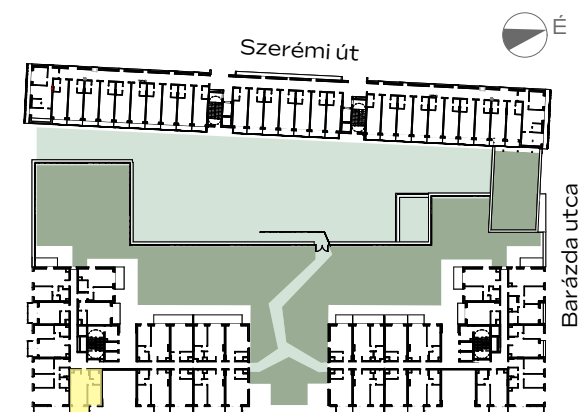

B-109

1m 2m 3m 4m

előtér	1,84 m ²
konyha	3,04 m ²
nappali	18,22 m ²
étkező	1,52 m ²
fürdő	5,02 m ²
szoba	10,14 m ²
<hr/>	
NETTÓ TERÜLET	39,78 m²
BRUTTÓ TERÜLET	41,09 m²
TERASZ	7,37 m ²

Az alaprajzon látható bútorok illusztrációk, felszerelés a műszaki leírás szerint. A változtatás jogát fenntartjuk.