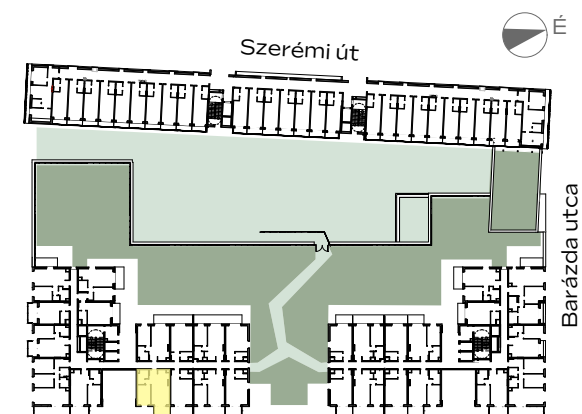

B-108

előtér	1,78 m ²
konyha	3,13 m ²
nappali	19,57 m ²
étkező	1,85 m ²
fürdő	5,02 m ²
szoba	10,14 m ²
<hr/>	
NETTÓ TERÜLET	41,49 m²
BRUTTÓ TERÜLET	42,8 m²
TERASZ	6,29 m ²

Az alaprajzon látható bútorok illusztrációk, felszereltség a műszaki leírás szerint. A változtatás jogát fenntartjuk.