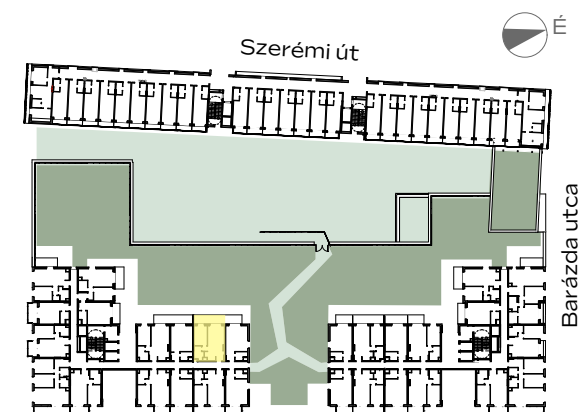

B-103

1m 2m 3m 4m

előtér	1,78 m ²
konyha	2,89 m ²
nappali	18,06 m ²
étkező	1,8 m ²
fürdő	4,44 m ²
szoba	10,32 m ²

NETTÓ TERÜLET	39,29 m ²
BRUTTÓ TERÜLET	40,55 m²
TERASZ	11,86 m ²
MAGÁNKERT	15,12 m ²

Az alaprajzon látható bútorképek illusztrációk, felszereltség a műszaki leírás szerint. A változtatás jogát fenntartjuk.