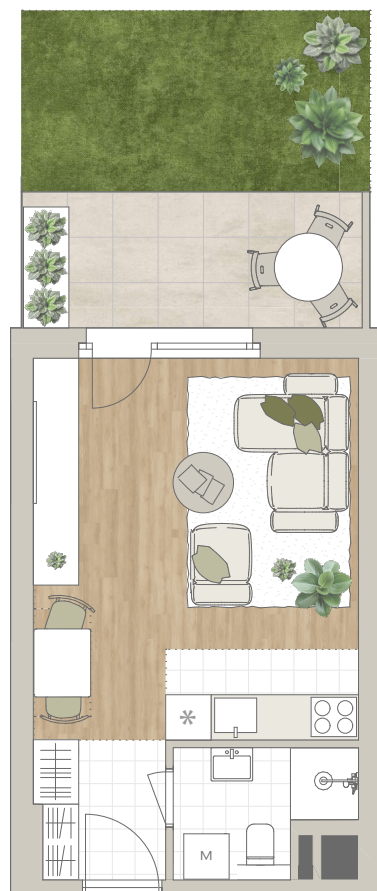

B-102

1m 2m 3m 4m

előtér	3,22 m ²
konyha	3,06 m ²
nappali	17,87 m ²
étkező	1,07 m ²
fürdő	3,5 m ²

NETTÓ TERÜLET	28,72 m ²
BRUTTÓ TERÜLET	29,34 m²
TERASZ	8,54 m ²
MAGÁNKERT	11,04 m ²

Az alaprajzon látható bútorok illusztrációk, felszereltség a műszaki leírás szerint. A változtatás jogát fenntartjuk.