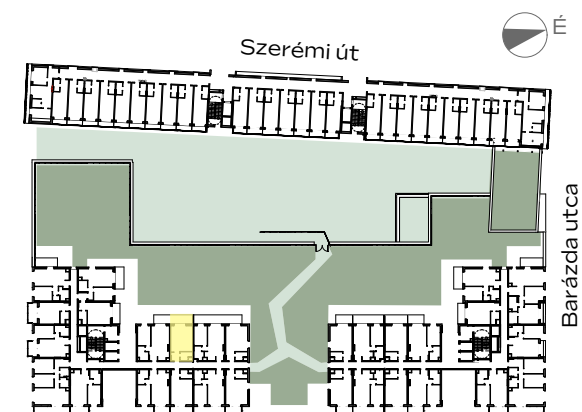

B-102

1m 2m 3m 4m

előtér	3,22 m ²
konyha	3,06 m ²
nappali	17,87 m ²
étkező	1,07 m ²
fürdő	3,5 m ²

NETTÓ TERÜLET	28,72 m ²
BRUTTÓ TERÜLET	29,34 m²
TERASZ	8,54 m ²
MAGÁNKERT	11,04 m ²

Az alaprajzon látható bútorok illusztrációk, felszereltség a műszaki leírás szerint. A változtatás jogát fenntartjuk.