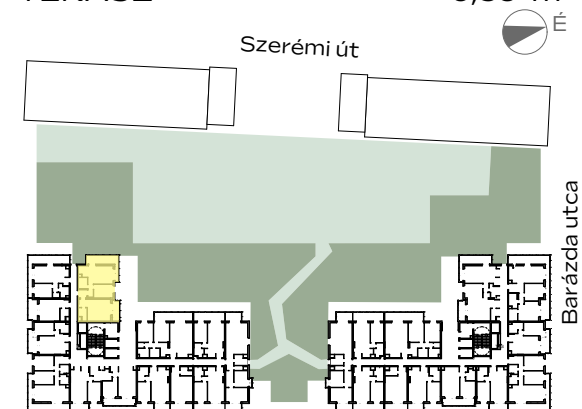

1m 2m 3m 4m

B-1013

közös előtér	2,82 m ²
előtér	1,55 m ²
konyha	3,81 m ²
nappali	17,64 m ²
étkező	1,8 m ²
fürdő	4,09 m ²
szoba	10,07 m ²
erkély	15,5 m ²
előtér	3,02 m ²
konyha	3,24 m ²
nappali	15,53 m ²
étkező	1,06 m ²
fürdő	3,73 m ²

NETTÓ TERÜLET	83,86 m ²
BRUTTÓ TERÜLET	72,13 m²
TERASZ	6,59 m ²

Az alaprajzon látható bútorok illusztrációk, felszereltség a műszaki leírás szerint. A változtatás jogát fenntartjuk.