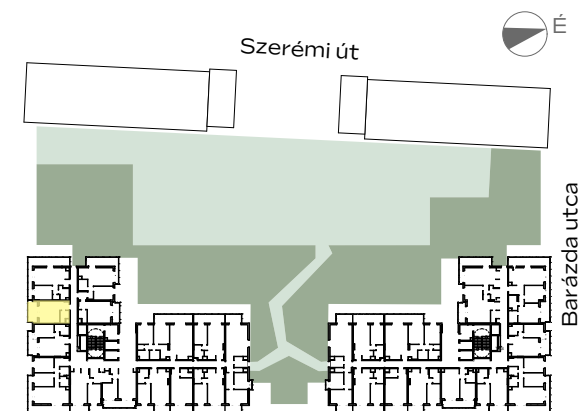

B-1011

előtér	3,22 m ²
konyha	3,06 m ²
nappali	13,57 m ²
étkező	1,07 m ²
fürdő	3,5 m ²

NETTÓ TERÜLET	20,92 m ²
BRUTTÓ TERÜLET	25,04 m²
TERASZ	8,99 m ²

Az alaprajzon látható bútorok illusztrációk, felszereltség a műszaki leírás szerint. A változtatás jogát fenntartjuk.