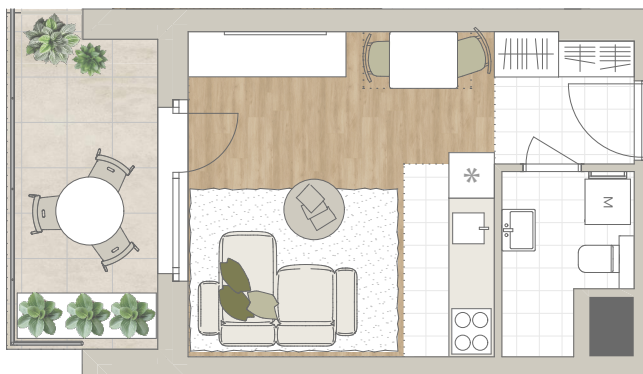

B-1011

előtér	3,22 m ²
konyha	3,06 m ²
nappali	13,57 m ²
étkező	1,07 m ²
fürdő	3,5 m ²

NETTÓ TERÜLET	20,92 m ²
BRUTTÓ TERÜLET	25,04 m²
TERASZ	8,99 m ²

Az alaprajzon látható bútorok illusztrációk, felszereltség a műszaki leírás szerint. A változtatás jogát fenntartjuk.