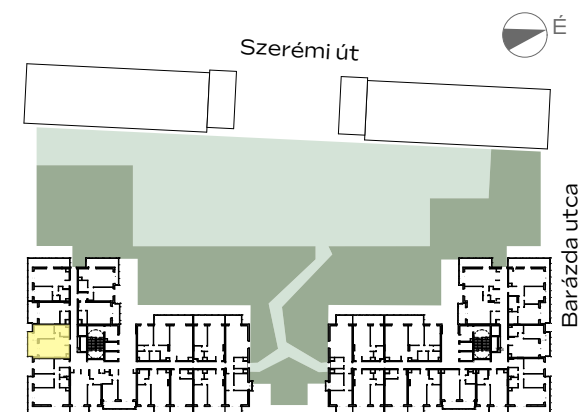

B-1010

előtér	1,84 m ²
konyha	3,23 m ²
nappali	16,5 m ²
étkező	1,42 m ²
fürdő	5,02 m ²
szoba	10,37 m ²

NETTÓ TERÜLET	38,38 m ²
BRUTTÓ TERÜLET	39,69 m²
TERASZ	9,08 m ²

Az alaprajzon látható bútorképek illusztrációk, felszereltség a műszaki leírás szerint. A változtatás jogát fenntartjuk.