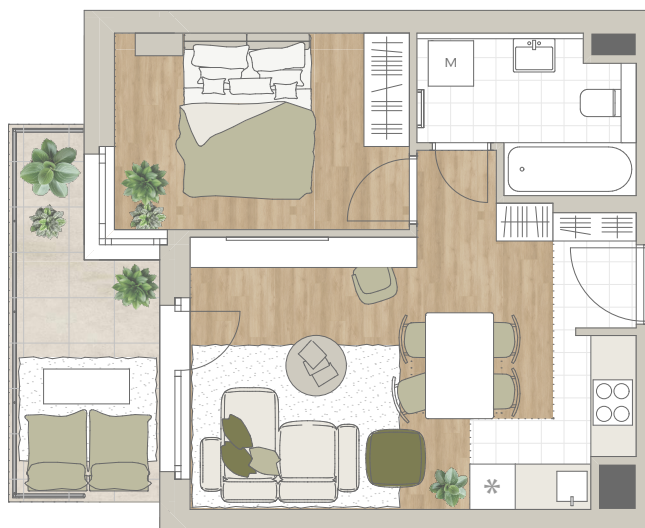

B-1010

előtér	1,84 m ²
konyha	3,23 m ²
nappali	16,5 m ²
étkező	1,42 m ²
fürdő	5,02 m ²
szoba	10,37 m ²

NETTÓ TERÜLET	38,38 m ²
BRUTTÓ TERÜLET	39,69 m²
TERASZ	9,08 m ²

Az alaprajzon látható bútorképek illusztrációk, felszereltség a műszaki leírás szerint. A változtatás jogát fenntartjuk.