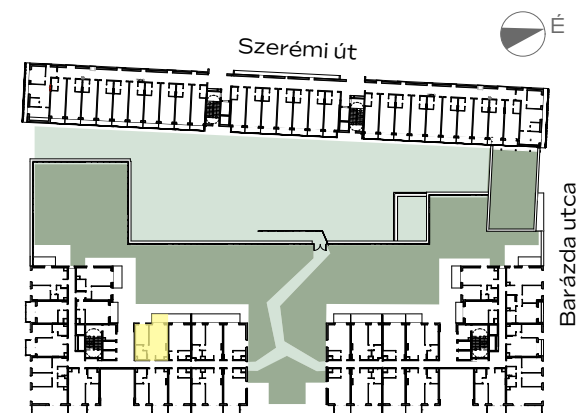

## B-101

1m 2m 3m 4m

előtér	1,78 m <sup>2</sup>
konyha	3,13 m <sup>2</sup>
nappali	19,57 m <sup>2</sup>
étkező	1,85 m <sup>2</sup>
fürdő	5,02 m <sup>2</sup>
szoba	10,14 m <sup>2</sup>
<hr/>	
<b>NETTÓ TERÜLET</b>	<b>41,49 m<sup>2</sup></b>
<b>BRUTTÓ TERÜLET</b>	<b>42,8 m<sup>2</sup></b>
TERASZ	6,29 m <sup>2</sup>
MAGÁNKERT	22,92 m <sup>2</sup>