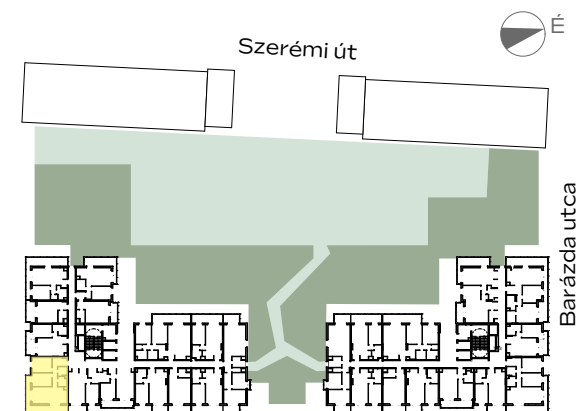

B-1009

előtér	4,95 m ²
konyha	4,41 m ²
nappali	16,71 m ²
étkező	1,81 m ²
közlekedő	4,28 m ²
fürdő	2,96 m ²
fürdő	3,41 m ²
szoba	10,45 m ²
szoba	11,43 m ²

NETTÓ TERÜLET	60,41 m ²
BRUTTÓ TERÜLET	62,81 m²
TERASZ	22,4 m ²