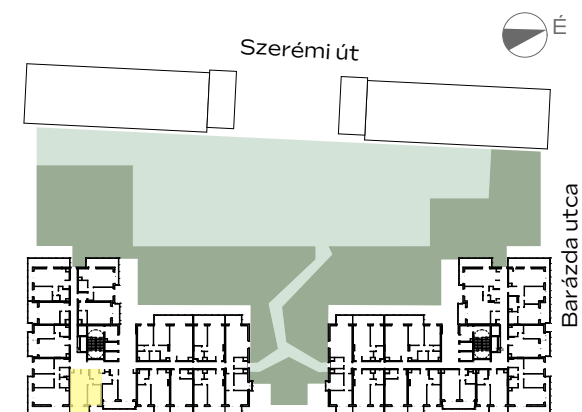

## B-1008

előtér	1,84 m <sup>2</sup>
konyha	3,04 m <sup>2</sup>
nappali	18,22 m <sup>2</sup>
étkező	1,52 m <sup>2</sup>
fürdő	5,02 m <sup>2</sup>
szoba	10,14 m <sup>2</sup>
<hr/>	
<b>NETTÓ TERÜLET</b>	<b>39,78 m<sup>2</sup></b>
<b>BRUTTÓ TERÜLET</b>	<b>41,09 m<sup>2</sup></b>
TERASZ	7,37 m <sup>2</sup>