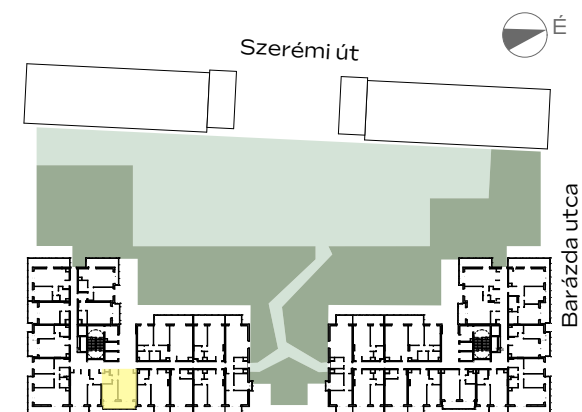

B-1007

előtér	1,68 m ²
konyha	3,03 m ²
nappali	17,18 m ²
étkező	1,81 m ²
fürdő	3,7 m ²
szoba	10,33 m ²
<hr/>	
NETTÓ TERÜLET	37,73 m ²
BRUTTÓ TERÜLET	38,99 m²
TERASZ	10,63 m ²

Az alaprajzon látható bútorképek illusztrációk, felszereltség a műszaki leírás szerint. A változtatás jogát fenntartjuk.