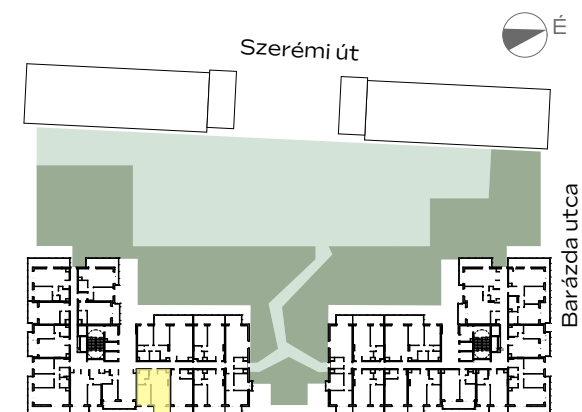

B-1006

et.	1,78 m ²
konyha	3,13 m ²
nappali	19,57 m ²
étkező	1,85 m ²
fürdő	5,02 m ²
szoba	10,14 m ²
<hr/>	
NETTÓ TERÜLET	41,49 m²
BRUTTÓ TERÜLET	42,8 m²
TERASZ	6,29 m ²

Az alaprajzon látható bútorképek illusztrációk, felszereltség a műszaki leírás szerint. A változtatás jogát fenntartjuk.