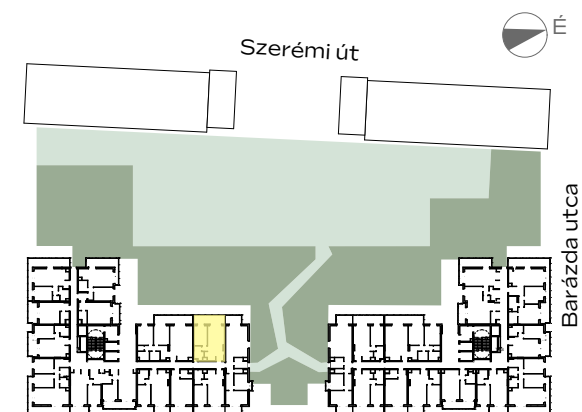

B-1002

1m 2m 3m 4m

előtér	1,78 m ²
konyha	2,89 m ²
nappali	18,06 m ²
étkező	1,8 m ²
fürdő	4,44 m ²
szoba	10,32 m ²
<hr/>	
NETTÓ TERÜLET	39,29 m²
BRUTTÓ TERÜLET	40,55 m²
TERASZ	11,86 m ²

Az alaprajzon látható bútorképek illusztrációk, felszereltség a műszaki leírás szerint. A változtatás jogát fenntartjuk.