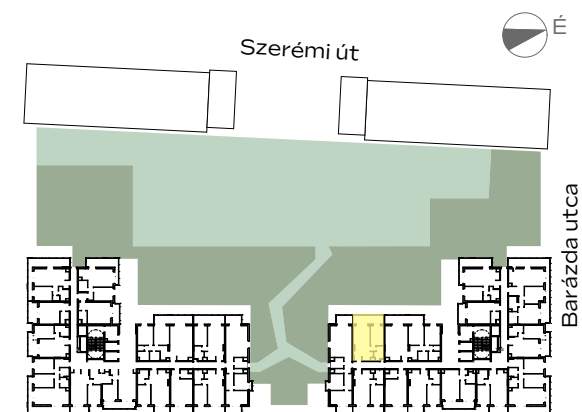

A-912

előtér	1,78 m ²
konyha	2,9 m ²
nappali	18,06 m ²
étkező	1,8 m ²
fürdő	4,44 m ²
szoba	10,32 m ²
<hr/>	
NETTÓ TERÜLET	39,3 m²
BRUTTÓ TERÜLET	40,55 m²
TERASZ	11,86 m ²

Az alaprajzon látható bútorok illusztrációk, felszereltség a műszaki leírás szerint. A változtatás jogát fenntartjuk.