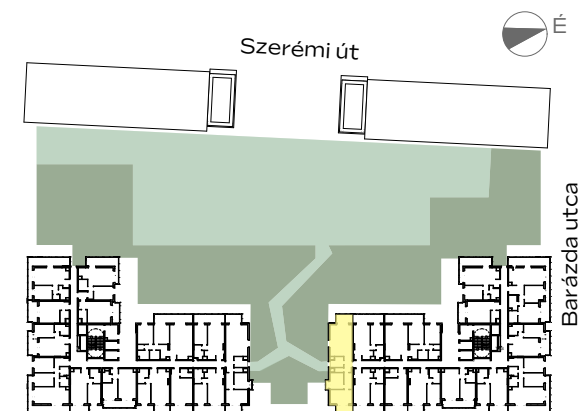

## A-911

előtér	4,94 m <sup>2</sup>
konyha	4,67 m <sup>2</sup>
nappali	20,47 m <sup>2</sup>
étkező	1,8 m <sup>2</sup>
fürdő	4,97 m <sup>2</sup>
wc	1,47 m <sup>2</sup>
gardrób	5,31 m <sup>2</sup>
szoba	8,79 m <sup>2</sup>
szoba	12,11 m <sup>2</sup>

NETTÓ TERÜLET	64,53 m <sup>2</sup>
<b>BRUTTÓ TERÜLET</b>	<b>66,5 m<sup>2</sup></b>
TERASZ	14,39 m <sup>2</sup>

Az alaprajzon látható bútorok illusztrációk, felszereltség a műszaki leírás szerint. A változtatás jogát fenntartjuk.