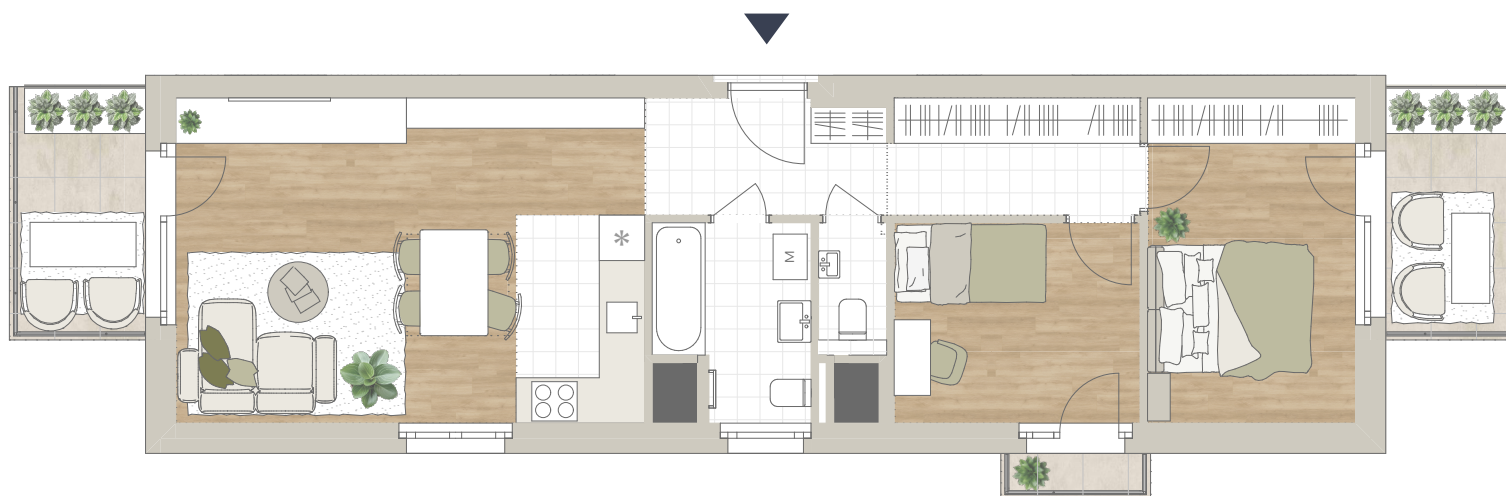

## A-911

előtér	4,94 m <sup>2</sup>
konyha	4,67 m <sup>2</sup>
nappali	20,47 m <sup>2</sup>
étkező	1,8 m <sup>2</sup>
fürdő	4,97 m <sup>2</sup>
wc	1,47 m <sup>2</sup>
gardrób	5,31 m <sup>2</sup>
szoba	8,79 m <sup>2</sup>
szoba	12,11 m <sup>2</sup>

NETTÓ TERÜLET	64,53 m <sup>2</sup>
<b>BRUTTÓ TERÜLET</b>	<b>66,5 m<sup>2</sup></b>
TERASZ	14,39 m <sup>2</sup>

Az alaprajzon látható bútorok illusztrációk, felszereltség a műszaki leírás szerint. A változtatás jogát fenntartjuk.