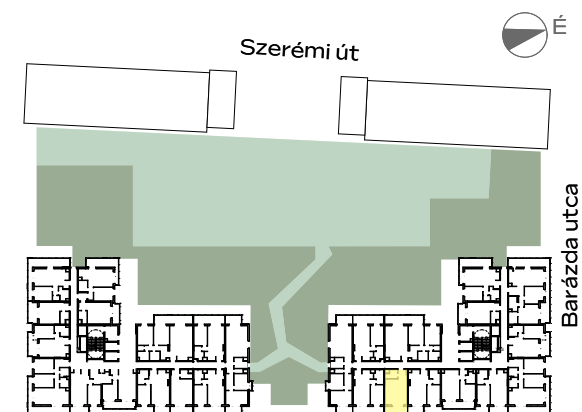

## A-909

1m 2m 3m 4m

előtér	3,22 m <sup>2</sup>
konyha	3,06 m <sup>2</sup>
nappali	17,87 m <sup>2</sup>
étkező	1,07 m <sup>2</sup>
fürdő	3,5 m <sup>2</sup>
<hr/>	
<b>NETTÓ TERÜLET</b>	<b>28,72 m<sup>2</sup></b>
<b>BRUTTÓ TERÜLET</b>	<b>29,34 m<sup>2</sup></b>
TERASZ	8,54 m <sup>2</sup>