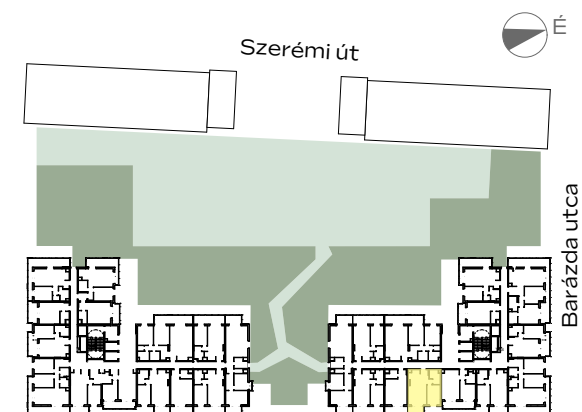

A-908

1m 2m 3m 4m

előtér	1,78 m ²
konyha	3,13 m ²
nappali	19,57 m ²
étkező	1,85 m ²
fürdő	5,02 m ²
szoba	10,14 m ²
<hr/>	
NETTÓ TERÜLET	41,49 m²
BRUTTÓ TERÜLET	42,8 m²
TERASZ	6,29 m ²

Az alaprajzon látható bútorképek illusztrációk, felszereltség a műszaki leírás szerint. A változtatás jogát fenntartjuk.