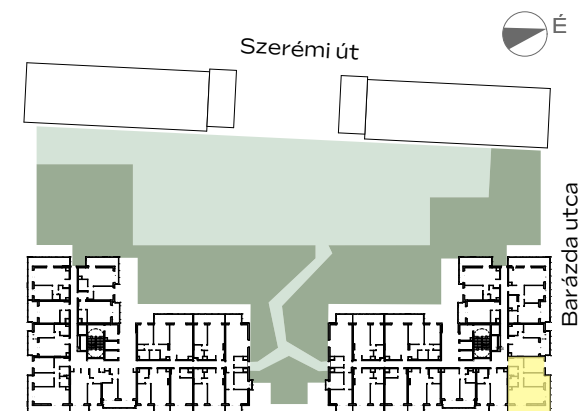

## A-905

előtér	4,95 m <sup>2</sup>
konyha	4,41 m <sup>2</sup>
nappali	16,71 m <sup>2</sup>
étkező	1,81 m <sup>2</sup>
közlekedő	4,28 m <sup>2</sup>
fürdő	2,96 m <sup>2</sup>
fürdő	3,41 m <sup>2</sup>
szoba	10,45 m <sup>2</sup>
szoba	11,43 m <sup>2</sup>

NETTÓ TERÜLET	60,41 m <sup>2</sup>
<b>BRUTTÓ TERÜLET</b>	<b>62,81 m<sup>2</sup></b>
TERASZ	22,4 m <sup>2</sup>

Az alaprajzon látható bútorok illusztrációk, felszereltség a műszaki leírás szerint. A változtatás jogát fenntartjuk.