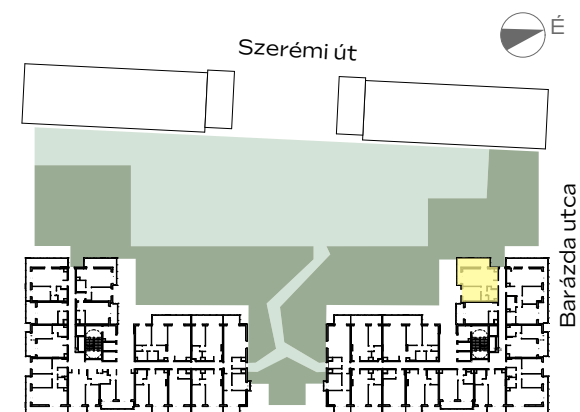

A-902

előtér	1,99 m ²
konyha	3,1 m ²
nappali	17,2 m ²
étkező	1,81 m ²
közlekedő	2,15 m ²
wc	1,28 m ²
fürdő	4,31 m ²
szoba	9,94 m ²

NETTÓ TERÜLET	41,78 m ²
BRUTTÓ TERÜLET	43,31 m²
TERASZ	15,5 m ²

Az alaprajzon látható bútorok illusztrációk, felszereltség a műszaki leírás szerint. A változtatás jogát fenntartjuk.