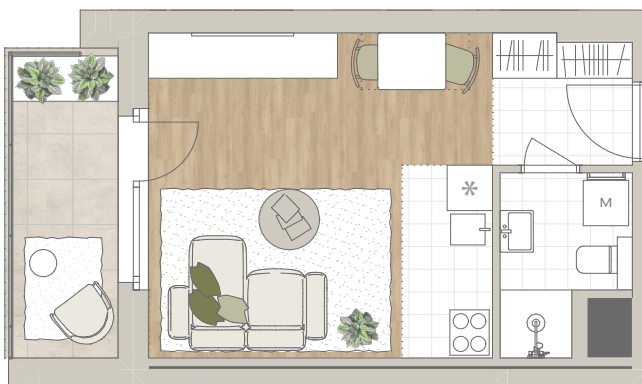

## A-901

előtér	3,22 m <sup>2</sup>
konyha	3,06 m <sup>2</sup>
nappali	15,72 m <sup>2</sup>
étkező	1,07 m <sup>2</sup>
fürdő	3,5 m <sup>2</sup>

NETTÓ TERÜLET	26,57 m <sup>2</sup>
<b>BRUTTÓ TERÜLET</b>	<b>27,19 m<sup>2</sup></b>
TERASZ	6,59 m <sup>2</sup>