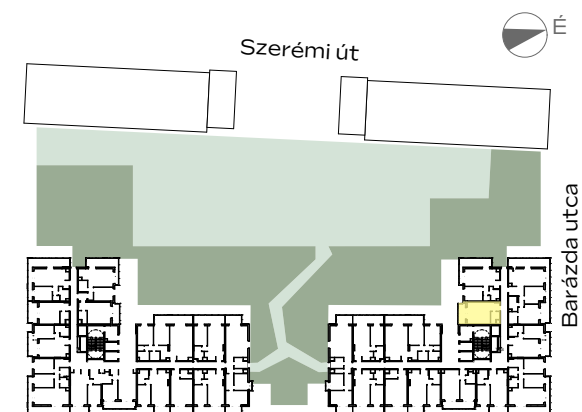

## A-901

előtér	3,22 m <sup>2</sup>
konyha	3,06 m <sup>2</sup>
nappali	15,72 m <sup>2</sup>
étkező	1,07 m <sup>2</sup>
fürdő	3,5 m <sup>2</sup>

NETTÓ TERÜLET	26,57 m <sup>2</sup>
<b>BRUTTÓ TERÜLET</b>	<b>27,19 m<sup>2</sup></b>
TERASZ	6,59 m <sup>2</sup>