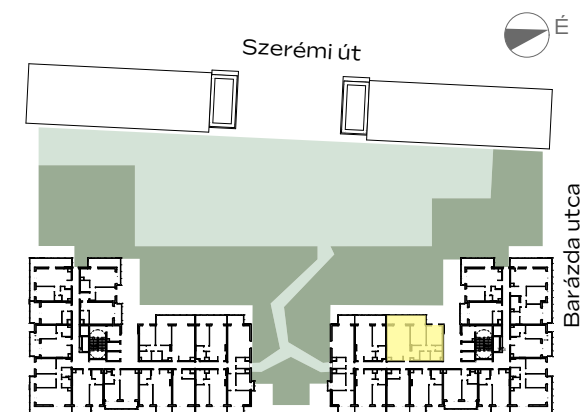

A-813

előtér	5,73 m ²
konyha	5,52 m ²
nappali	20,76 m ²
étkező	1,8 m ²
közlekedő	5,26 m ²
fürdő	3,6 m ²
fürdő	3,85 m ²
háztartási helyiség	1,49 m ²
szoba	11,63 m ²
szoba	11,91 m ²

NETTÓ TERÜLET	71,55 m ²
BRUTTÓ TERÜLET	74,14 m²
TERASZ	14,83 m ²