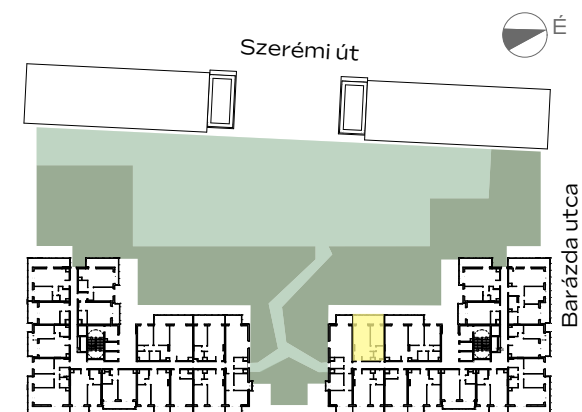

A-812

1m 2m 3m 4m

előtér	1,78 m ²
konyha	2,9 m ²
nappali	18,06 m ²
étkező	1,8 m ²
fürdő	4,44 m ²
szoba	10,32 m ²
<hr/>	
NETTÓ TERÜLET	39,3 m²
BRUTTÓ TERÜLET	40,55 m²
TERASZ	11,86 m ²

Az alaprajzon látható bútorok illusztrációk, felszereltség a műszaki leírás szerint. A változtatás jogát fenntartjuk.