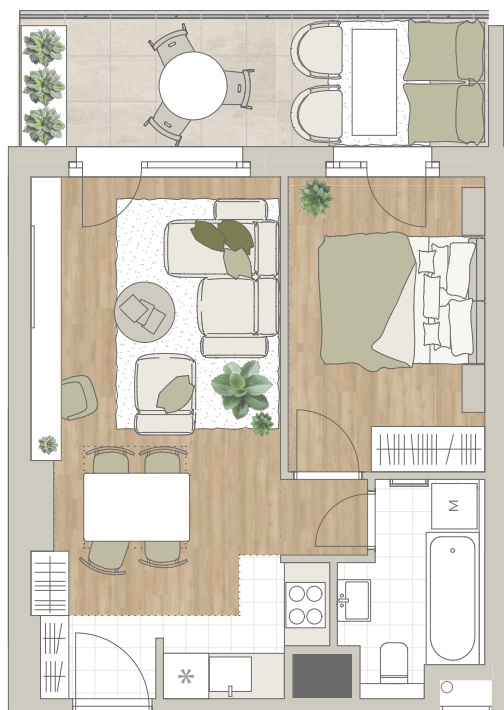

A-812

1m 2m 3m 4m

előtér	1,78 m ²
konyha	2,9 m ²
nappali	18,06 m ²
étkező	1,8 m ²
fürdő	4,44 m ²
szoba	10,32 m ²
<hr/>	
NETTÓ TERÜLET	39,3 m²
BRUTTÓ TERÜLET	40,55 m²
TERASZ	11,86 m ²

Az alaprajzon látható bútorok illusztrációk, felszereltség a műszaki leírás szerint. A változtatás jogát fenntartjuk.