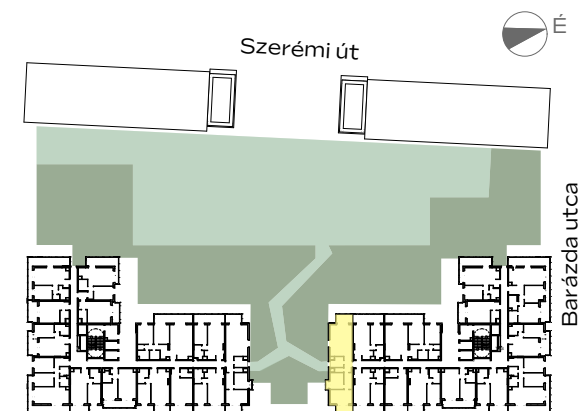

## A-811

előtér	4,94 m <sup>2</sup>
konyha	4,67 m <sup>2</sup>
nappali	20,47 m <sup>2</sup>
étkező	1,8 m <sup>2</sup>
fürdő	4,97 m <sup>2</sup>
wc	1,47 m <sup>2</sup>
gardrób	5,31 m <sup>2</sup>
szoba	8,79 m <sup>2</sup>
szoba	12,11 m <sup>2</sup>

NETTÓ TERÜLET	64,53 m <sup>2</sup>
<b>BRUTTÓ TERÜLET</b>	<b>66,5 m<sup>2</sup></b>
TERASZ	14,39 m <sup>2</sup>

Az alaprajzon látható bútorok illusztrációk, felszereltség a műszaki leírás szerint. A változtatás jogát fenntartjuk.