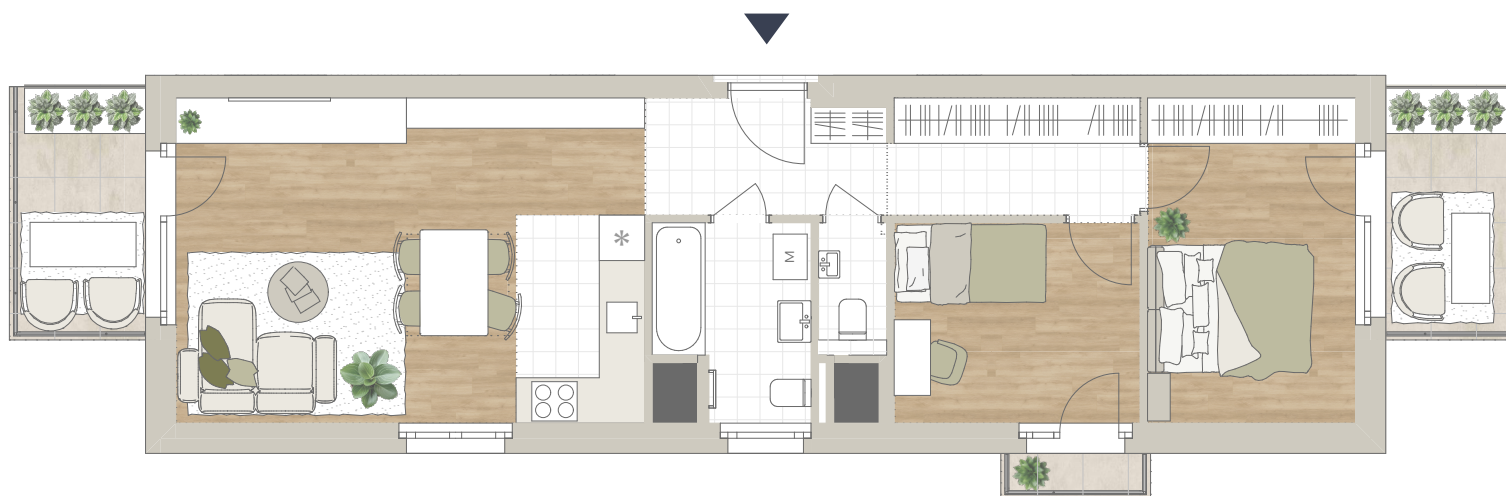

## A-811

előtér	4,94 m <sup>2</sup>
konyha	4,67 m <sup>2</sup>
nappali	20,47 m <sup>2</sup>
étkező	1,8 m <sup>2</sup>
fürdő	4,97 m <sup>2</sup>
wc	1,47 m <sup>2</sup>
gardrób	5,31 m <sup>2</sup>
szoba	8,79 m <sup>2</sup>
szoba	12,11 m <sup>2</sup>

NETTÓ TERÜLET	64,53 m <sup>2</sup>
<b>BRUTTÓ TERÜLET</b>	<b>66,5 m<sup>2</sup></b>
TERASZ	14,39 m <sup>2</sup>

Az alaprajzon látható bútorok illusztrációk, felszereltség a műszaki leírás szerint. A változtatás jogát fenntartjuk.