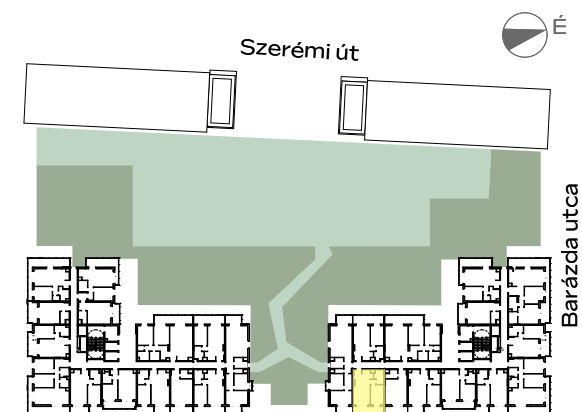

A-810

1m 2m 3m 4m

előtér	1,78 m ²
konyha	2,9 m ²
nappali	18,06 m ²
étkező	1,8 m ²
fürdő	4,71 m ²
szoba	10,32 m ²
<hr/>	
NETTÓ TERÜLET	39,57 m²
BRUTTÓ TERÜLET	40,91 m²
TERASZ	11,86 m ²

Az alaprajzon látható bútorok illusztrációk, felszereltség a műszaki leírás szerint. A változtatás jogát fenntartjuk.