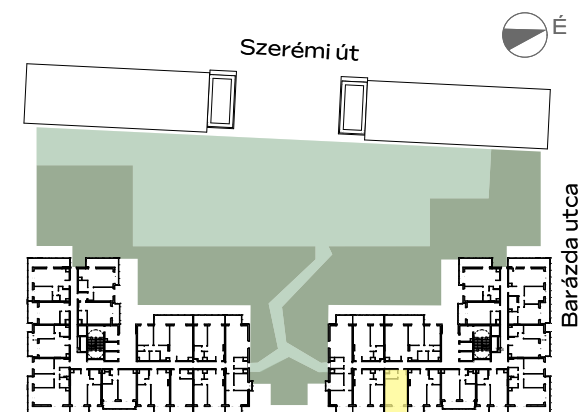

A-809

1m 2m 3m 4m

előtér	3,22 m ²
konyha	3,06 m ²
nappali	17,87 m ²
étkező	1,07 m ²
fürdő	3,5 m ²

NETTÓ TERÜLET	28,72 m ²
BRUTTÓ TERÜLET	29,34 m²
TERASZ	8,54 m ²

Az alaprajzon látható bútorképek illusztrációk, felszereltség a műszaki leírás szerint. A változtatás jogát fenntartjuk.