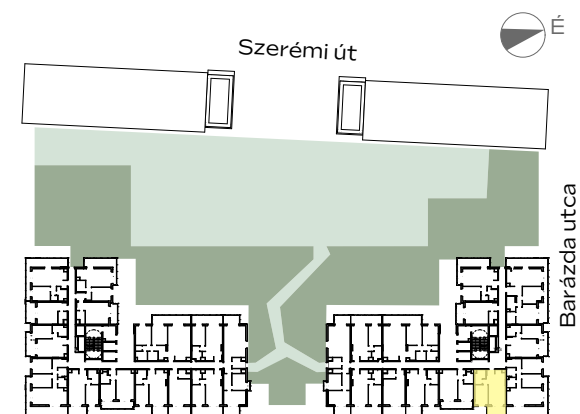

## A-806

előtér	1,84 m <sup>2</sup>
konyha	3,04 m <sup>2</sup>
nappali	18,22 m <sup>2</sup>
étkező	1,52 m <sup>2</sup>
fürdő	5,02 m <sup>2</sup>
szoba	10,14 m <sup>2</sup>
<hr/>	
<b>NETTÓ TERÜLET</b>	<b>39,78 m<sup>2</sup></b>
<b>BRUTTÓ TERÜLET</b>	<b>41,09 m<sup>2</sup></b>
TERASZ	7,37 m <sup>2</sup>