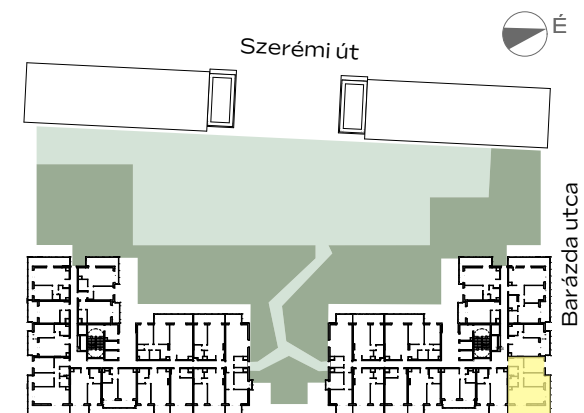

A-805

előtér	4,95 m ²
konyha	4,41 m ²
nappali	16,71 m ²
étkező	1,81 m ²
közlekedő	4,28 m ²
fürdő	2,96 m ²
fürdő	3,41 m ²
szoba	10,45 m ²
szoba	11,43

NETTÓ TERÜLET	60,41 m ²
BRUTTÓ TERÜLET	62,81 m²
TERASZ	22,4 m ²