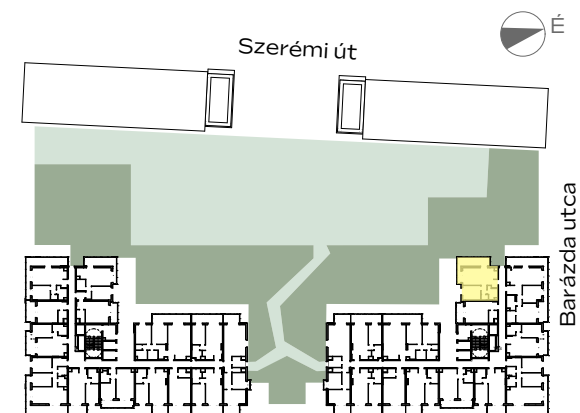

## A-802

előtér	1,99 m <sup>2</sup>
konyha	3,1 m <sup>2</sup>
nappali	17,2 m <sup>2</sup>
étkező	1,81 m <sup>2</sup>
közlekedő	2,15 m <sup>2</sup>
wc	1,28 m <sup>2</sup>
fürdő	4,31 m <sup>2</sup>
szoba	9,94 m <sup>2</sup>

NETTÓ TERÜLET	41,78 m <sup>2</sup>
<b>BRUTTÓ TERÜLET</b>	<b>43,31 m<sup>2</sup></b>
TERASZ	15,5 m <sup>2</sup>

Az alaprajzon látható bútorok illusztrációk, felszereltség a műszaki leírás szerint. A változtatás jogát fenntartjuk.