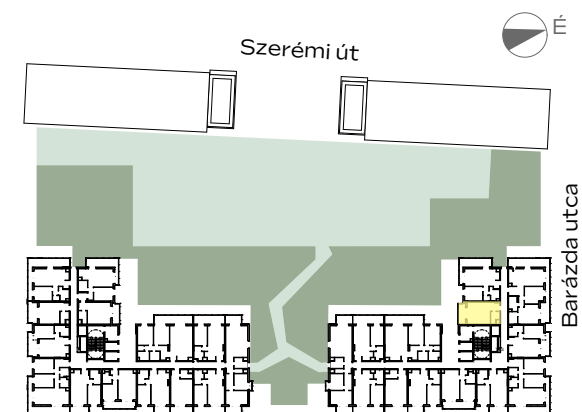

## A-801

előtér	3,22 m <sup>2</sup>
konyha	3,06 m <sup>2</sup>
nappali	15,72 m <sup>2</sup>
étkező	1,07 m <sup>2</sup>
fürdő	3,5 m <sup>2</sup>

NETTÓ TERÜLET	26,57 m <sup>2</sup>
<b>BRUTTÓ TERÜLET</b>	<b>27,19 m<sup>2</sup></b>
TERASZ	6,59 m <sup>2</sup>