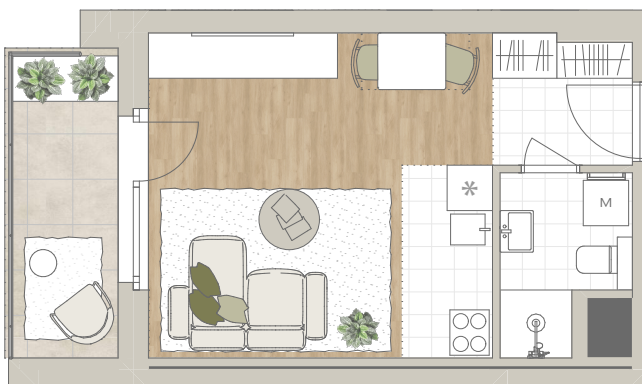

## A-801

előtér	3,22 m <sup>2</sup>
konyha	3,06 m <sup>2</sup>
nappali	15,72 m <sup>2</sup>
étkező	1,07 m <sup>2</sup>
fürdő	3,5 m <sup>2</sup>

NETTÓ TERÜLET	26,57 m <sup>2</sup>
<b>BRUTTÓ TERÜLET</b>	<b>27,19 m<sup>2</sup></b>
TERASZ	6,59 m <sup>2</sup>