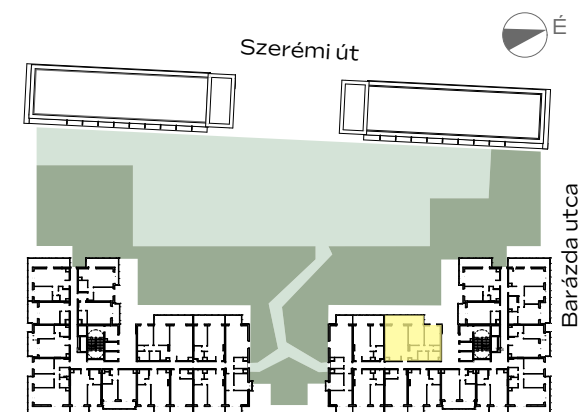

A-713

előtér	5,73 m ²
konyha	5,52 m ²
nappali	20,76 m ²
étkező	1,8 m ²
közlekedő	5,26 m ²
fürdő	3,6 m ²
fürdő	3,85 m ²
háztartási helyiség	1,49 m ²
szoba	11,63 m ²
szoba	11,91 m ²

NETTÓ TERÜLET	71,55 m ²
BRUTTÓ TERÜLET	74,14 #
TERASZ	14,83 m ²