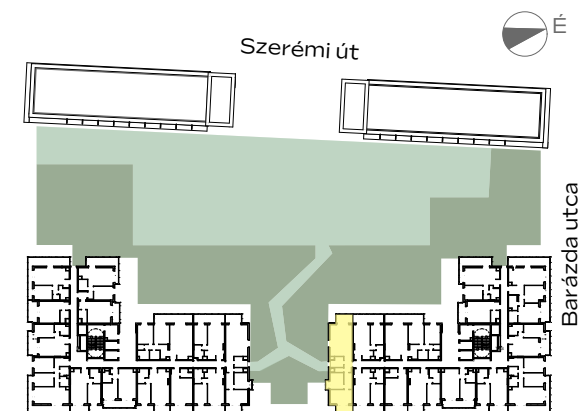

A-711

előtér	4,94 m ²
konyha	4,67 m ²
nappali	20,47 m ²
étkező	1,8 m ²
fürdő	4,97 m ²
wc	1,47 m ²
gardrób	5,31 m ²
szoba	8,79 m ²
szoba	12,11 m ²

NETTÓ TERÜLET	64,53 m ²
BRUTTÓ TERÜLET	66,5 m²
TERASZ	14,39 m ²