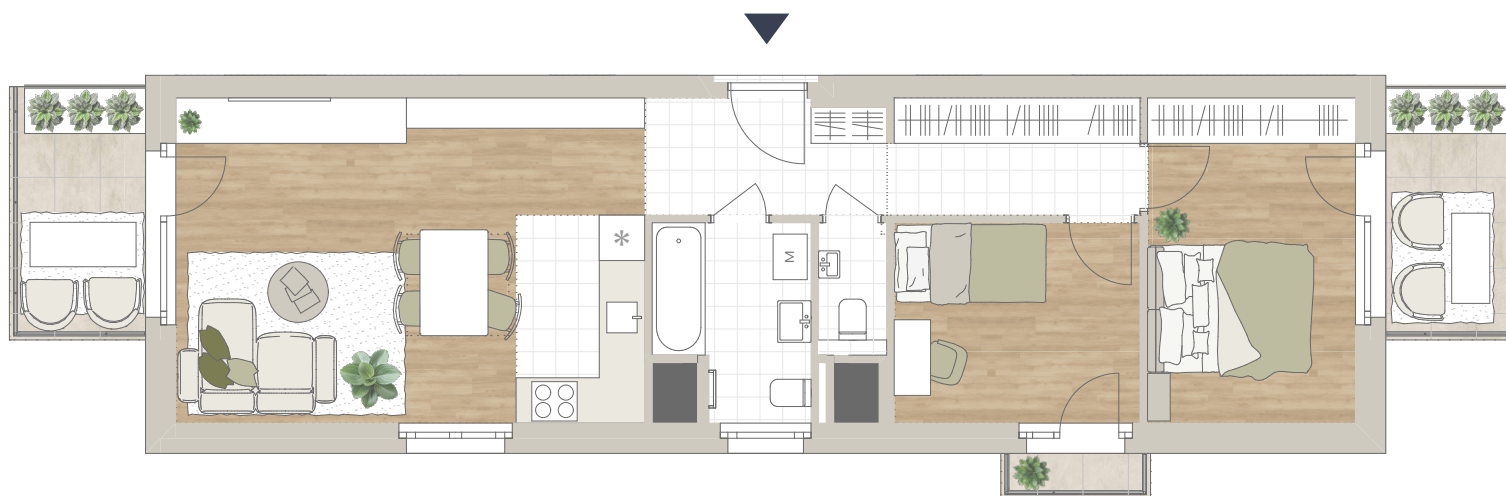

A-711

előtér	4,94 m ²
konyha	4,67 m ²
nappali	20,47 m ²
étkező	1,8 m ²
fürdő	4,97 m ²
wc	1,47 m ²
gardrób	5,31 m ²
szoba	8,79 m ²
szoba	12,11 m ²

NETTÓ TERÜLET	64,53 m ²
BRUTTÓ TERÜLET	66,5 m²
TERASZ	14,39 m ²