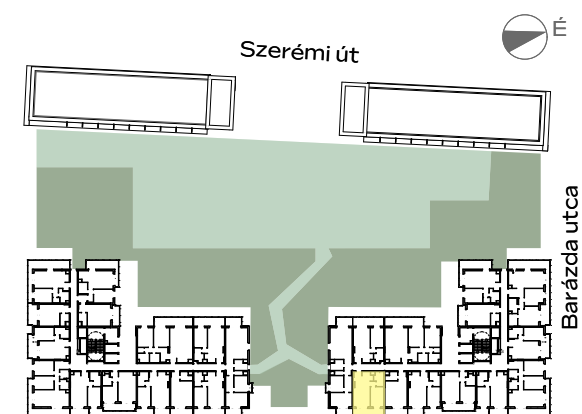

## A-710

1m 2m 3m 4m

előtér	1,78 m <sup>2</sup>
konyha	2,9 m <sup>2</sup>
nappali	18,06 m <sup>2</sup>
étkező	1,8 m <sup>2</sup>
fürdő	4,71 m <sup>2</sup>
szoba	10,32 m <sup>2</sup>
<hr/>	
<b>NETTÓ TERÜLET</b>	<b>39,57 m<sup>2</sup></b>
<b>BRUTTÓ TERÜLET</b>	<b>40,91 m<sup>2</sup></b>
<b>TERASZ</b>	<b>11,86 m<sup>2</sup></b>