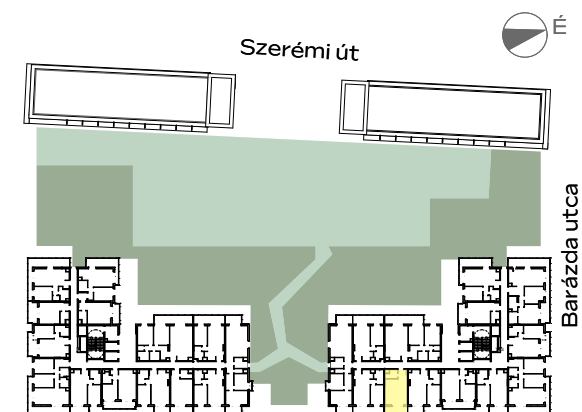

## A-709

1m 2m 3m 4m

előtér	3,22 m <sup>2</sup>
konyha	3,06 m <sup>2</sup>
nappali	17,87 m <sup>2</sup>
étkező	1,07 m <sup>2</sup>
fürdő	3,5 m <sup>2</sup>
<hr/>	
<b>NETTÓ TERÜLET</b>	<b>28,72 m<sup>2</sup></b>
<b>BRUTTÓ TERÜLET</b>	<b>29,34 m<sup>2</sup></b>
TERASZ	8,54 m <sup>2</sup>