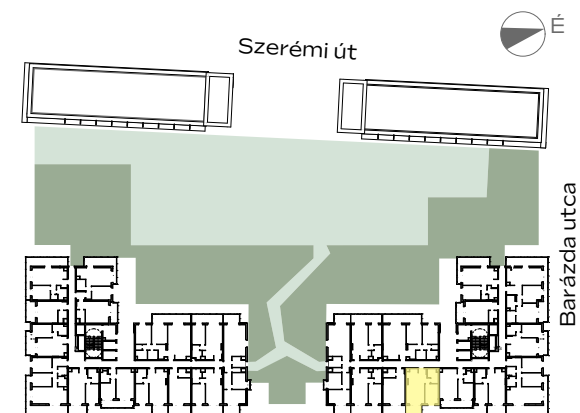

## A-708

1m 2m 3m 4m

előtér	1,78 m <sup>2</sup>
konyha	3,13 m <sup>2</sup>
nappali	19,57 m <sup>2</sup>
étkező	1,85 m <sup>2</sup>
fürdő	5,02 m <sup>2</sup>
szoba	10,14 m <sup>2</sup>
<hr/>	
<b>NETTÓ TERÜLET</b>	<b>41,49 m<sup>2</sup></b>
<b>BRUTTÓ TERÜLET</b>	<b>42,8 m<sup>2</sup></b>
TERASZ	6,29 m <sup>2</sup>