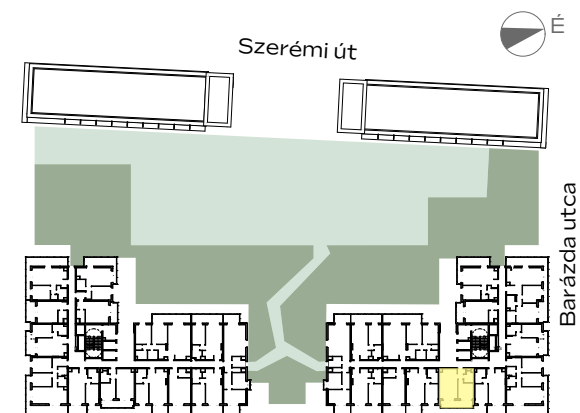

## A-707

1m 2m 3m 4m

előtér	1,68 m <sup>2</sup>
konyha	3,03 m <sup>2</sup>
nappali	17,18 m <sup>2</sup>
étkező	1,81 m <sup>2</sup>
fürdő	3,7 m <sup>2</sup>
szoba	10,33 m <sup>2</sup>
<hr/>	
<b>NETTÓ TERÜLET</b>	<b>37,73 m<sup>2</sup></b>
<b>BRUTTÓ TERÜLET</b>	<b>38,99 m<sup>2</sup></b>
TERASZ	10,63 m <sup>2</sup>