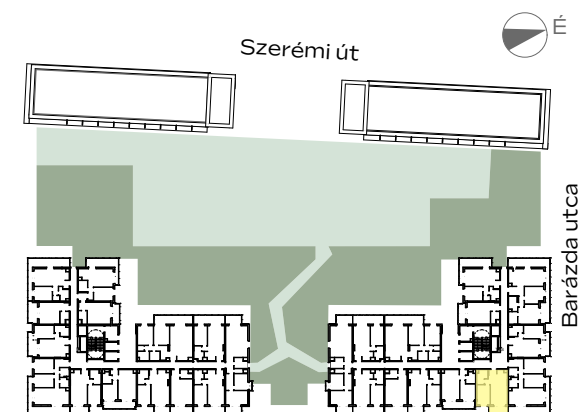

A-706

előtér	1,84 m ²
konyha	3,04 m ²
nappali	18,22 m ²
étkező	1,52 m ²
fürdő	5,02 m ²
szoba	10,14 m ²
<hr/>	
NETTÓ TERÜLET	39,78 m²
BRUTTÓ TERÜLET	41,09 m²
TERASZ	7,37 m ²

Az alaprajzon látható bútorok illusztrációk, felszereltség a műszaki leírás szerint. A változtatás jogát fenntartjuk.