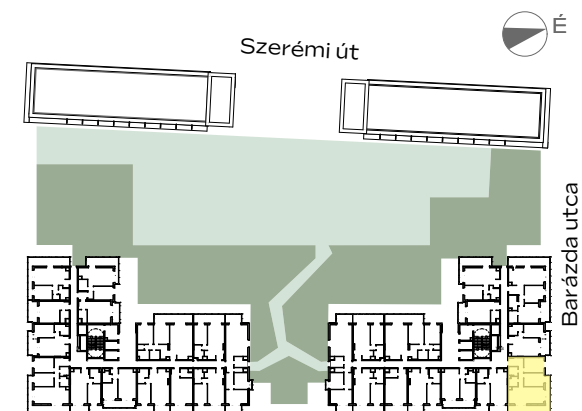

A-705

előtér	4,95 m ²
konyha	4,41 m ²
nappali	16,71 m ²
étkező	1,81 m ²
közlekedő	4,28 m ²
fürdő	2,96 m ²
fürdő	3,41 m ²
szoba	10,45 m ²
szoba	11,43 m ²

NETTÓ TERÜLET	60,41 m ²
BRUTTÓ TERÜLET	62,81 m²
TERASZ	22,4 m ²