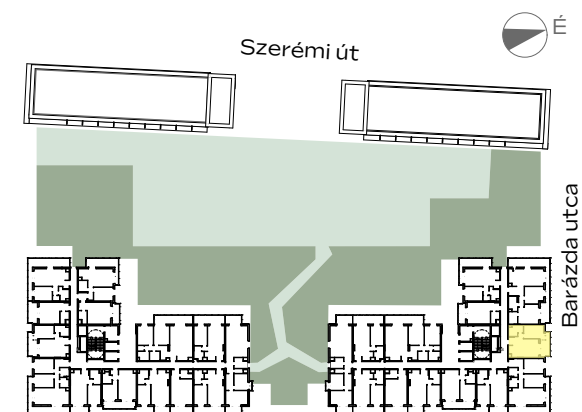

A-704

| | |
|-----------------------|----------------------------|
| előtér | 1,84 m ² |
| konyha | 3,23 m ² |
| nappali | 16,5 m ² |
| étkező | 1,42 m ² |
| fürdő | 5,02 m ² |
| szoba | 10,37 m ² |
| <hr/> | |
| NETTÓ TERÜLET | 38,38 m ² |
| BRUTTÓ TERÜLET | 39,69 m² |
| TERASZ | 9,08 m ² |