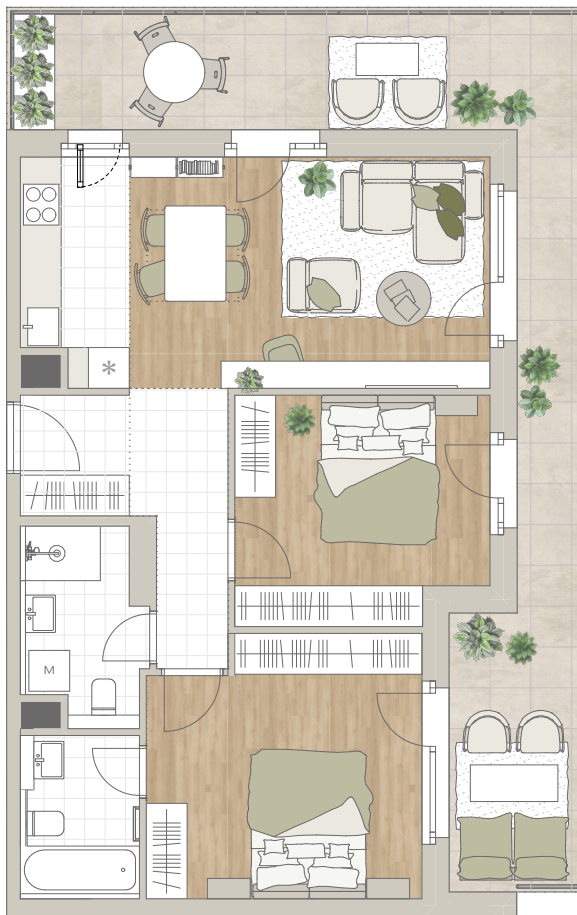

## A-703

1m 2m 3m 4m

előtér	2,95 m <sup>2</sup>
konyha	5,14 m <sup>2</sup>
nappali	16,68 m <sup>2</sup>
étkező	1,81 m <sup>2</sup>
közlekedő	5,33 m <sup>2</sup>
fürdő	4,55 m <sup>2</sup>
fürdő	4,04 m <sup>2</sup>
szoba	15,35 m <sup>2</sup>
szoba	12,33 m <sup>2</sup>

NETTÓ TERÜLET	68,18 m <sup>2</sup>
<b>BRUTTÓ TERÜLET</b>	<b>70,5 m<sup>2</sup></b>
TERASZ	32,16 m <sup>2</sup>

Az alaprajzon látható bútorképek illusztrációk, felszereltség a műszaki leírás szerint. A változtatás jogát fenntartjuk.