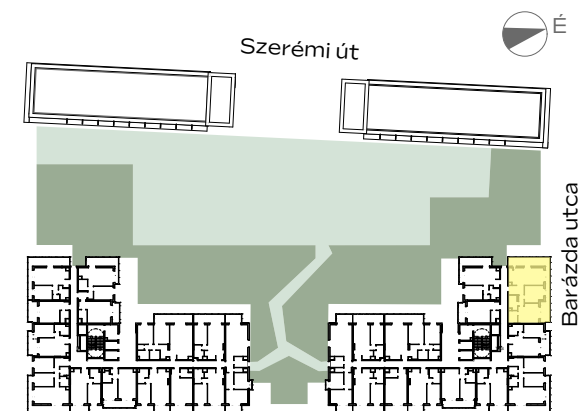

## A-703

1m 2m 3m 4m

előtér	2,95 m <sup>2</sup>
konyha	5,14 m <sup>2</sup>
nappali	16,68 m <sup>2</sup>
étkező	1,81 m <sup>2</sup>
közlekedő	5,33 m <sup>2</sup>
fürdő	4,55 m <sup>2</sup>
fürdő	4,04 m <sup>2</sup>
szoba	15,35 m <sup>2</sup>
szoba	12,33 m <sup>2</sup>

NETTÓ TERÜLET	68,18 m <sup>2</sup>
<b>BRUTTÓ TERÜLET</b>	<b>70,5 m<sup>2</sup></b>
TERASZ	32,16 m <sup>2</sup>

Az alaprajzon látható bútorképek illusztrációk, felszereltség a műszaki leírás szerint. A változtatás jogát fenntartjuk.