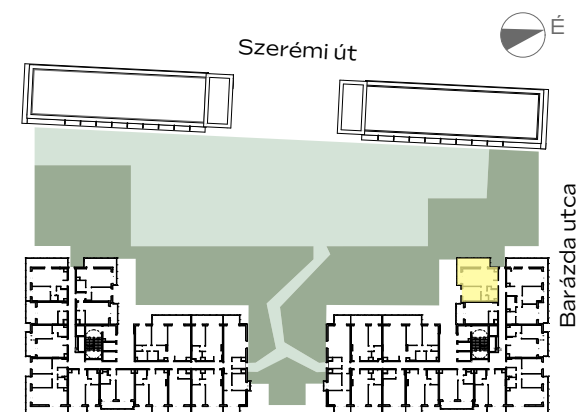

A-702

előtér	1,99 m ²
konyha	3,1 m ²
nappali	17,2 m ²
étkező	1,81 m ²
közlekedő	2,15 m ²
wc	1,28 m ²
fürdő	4,31 m ²
szoba	9,94 m ²

NETTÓ TERÜLET	41,78 m ²
BRUTTÓ TERÜLET	43,31 m²
TERASZ	15,5 m ²

Az alaprajzon látható bútorok illusztrációk, felszereltség a műszaki leírás szerint. A változtatás jogát fenntartjuk.