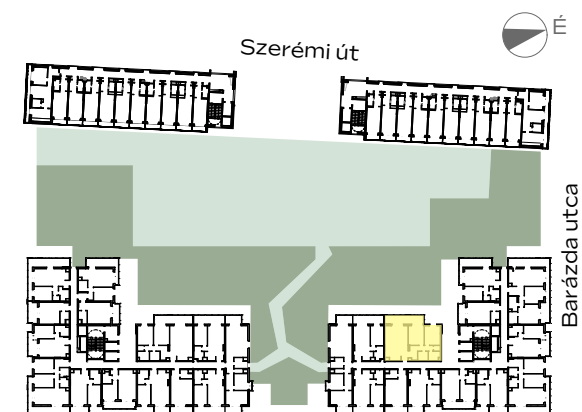

A-613

1m 2m 3m 4m

előtér	5,73 m ²
konyha	5,52 m ²
nappali	20,76 m ²
étkező	1,8 m ²
közlekedő	5,26 m ²
fürdő	3,6 m ²
fürdő	3,85 m ²
háztartási helyiség	1,49 m ²
szoba	11,63 m ²
szoba	11,91 m ²

NETTÓ TERÜLET	71,55 m ²
BRUTTÓ TERÜLET	74,14 m²
TERASZ	14,83 m ²