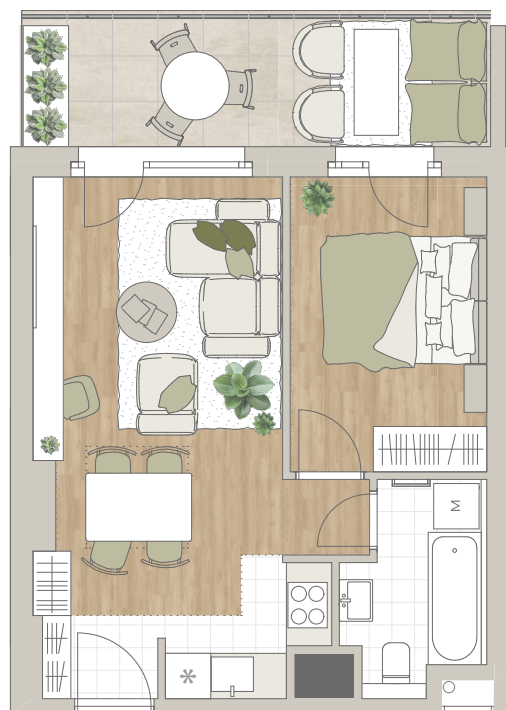

A-612

1m 2m 3m 4m

előtér	1,78 m ²
konyha	2,9 m ²
nappali	18,06 m ²
étkező	1,8 m ²
fürdő	4,44 m ²
szoba	10,32 m ²
<hr/>	
NETTÓ TERÜLET	39,3 m²
BRUTTÓ TERÜLET	40,55 m²
TERASZ	11,86 m ²

Az alaprajzon látható bútorok illusztrációk, felszereltség a műszaki leírás szerint. A változtatás jogát fenntartjuk.