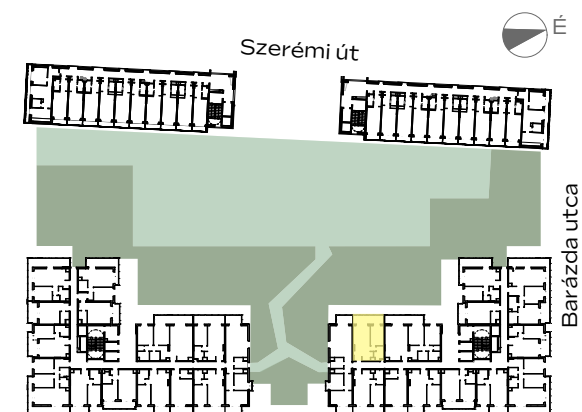

A-612

1m 2m 3m 4m

előtér	1,78 m ²
konyha	2,9 m ²
nappali	18,06 m ²
étkező	1,8 m ²
fürdő	4,44 m ²
szoba	10,32 m ²
<hr/>	
NETTÓ TERÜLET	39,3 m²
BRUTTÓ TERÜLET	40,55 m²
TERASZ	11,86 m ²

Az alaprajzon látható bútorok illusztrációk, felszereltség a műszaki leírás szerint. A változtatás jogát fenntartjuk.