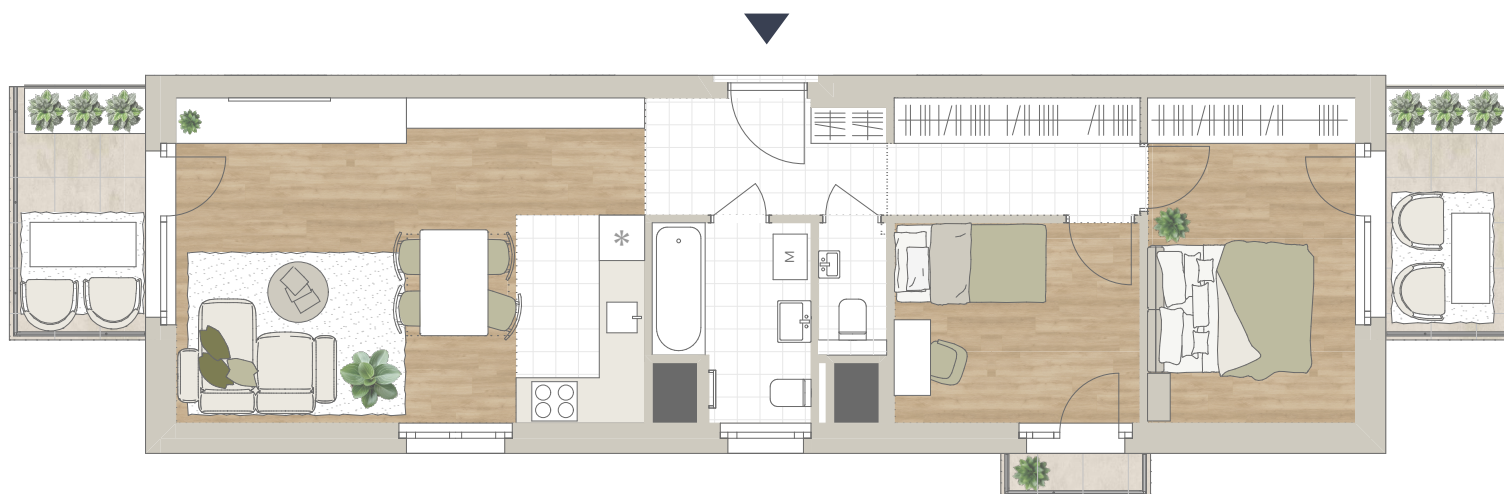

A-611

előtér	4,94 m ²
konyha	4,67 m ²
nappali	20,47 m ²
étkező	1,8 m ²
fürdő	4,97 m ²
wc	1,47 m ²
gardrób	5,31 m ²
szoba	8,79 m ²
szoba	12,11 m ²

NETTÓ TERÜLET	64,53 m ²
BRUTTÓ TERÜLET	66,5 m²
TERASZ	14,39 m ²