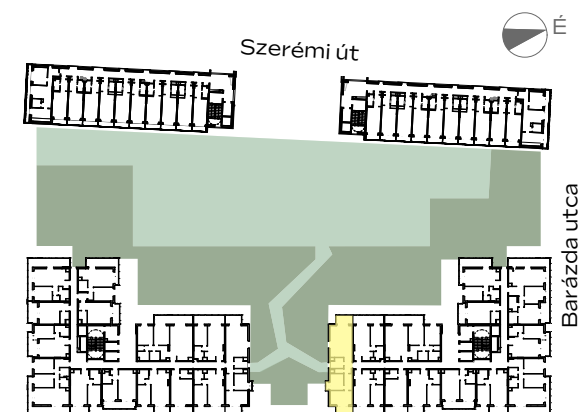

A-611

előtér	4,94 m ²
konyha	4,67 m ²
nappali	20,47 m ²
étkező	1,8 m ²
fürdő	4,97 m ²
wc	1,47 m ²
gardrób	5,31 m ²
szoba	8,79 m ²
szoba	12,11 m ²

NETTÓ TERÜLET	64,53 m ²
BRUTTÓ TERÜLET	66,5 m²
TERASZ	14,39 m ²