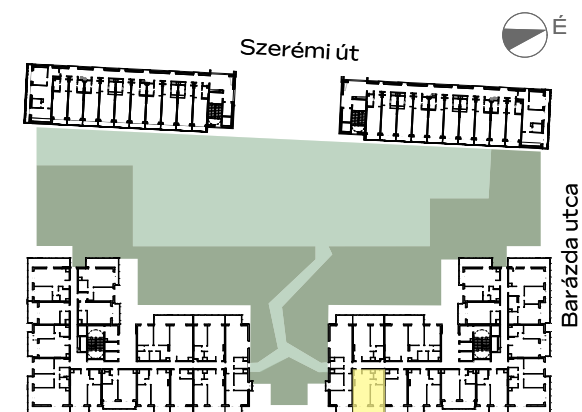

A-610

1m 2m 3m 4m

előtér	1,78 m ²
konyha	2,9 m ²
nappali	18,06 m ²
étkező	1,8 m ²
fürdő	4,71 m ²
szoba	10,32 m ²
<hr/>	
NETTÓ TERÜLET	39,57 m²
BRUTTÓ TERÜLET	40,91 m²
TERASZ	11,86 m ²

Az alaprajzon látható bútorok illusztrációk, felszereltség a műszaki leírás szerint. A változtatás jogát fenntartjuk.